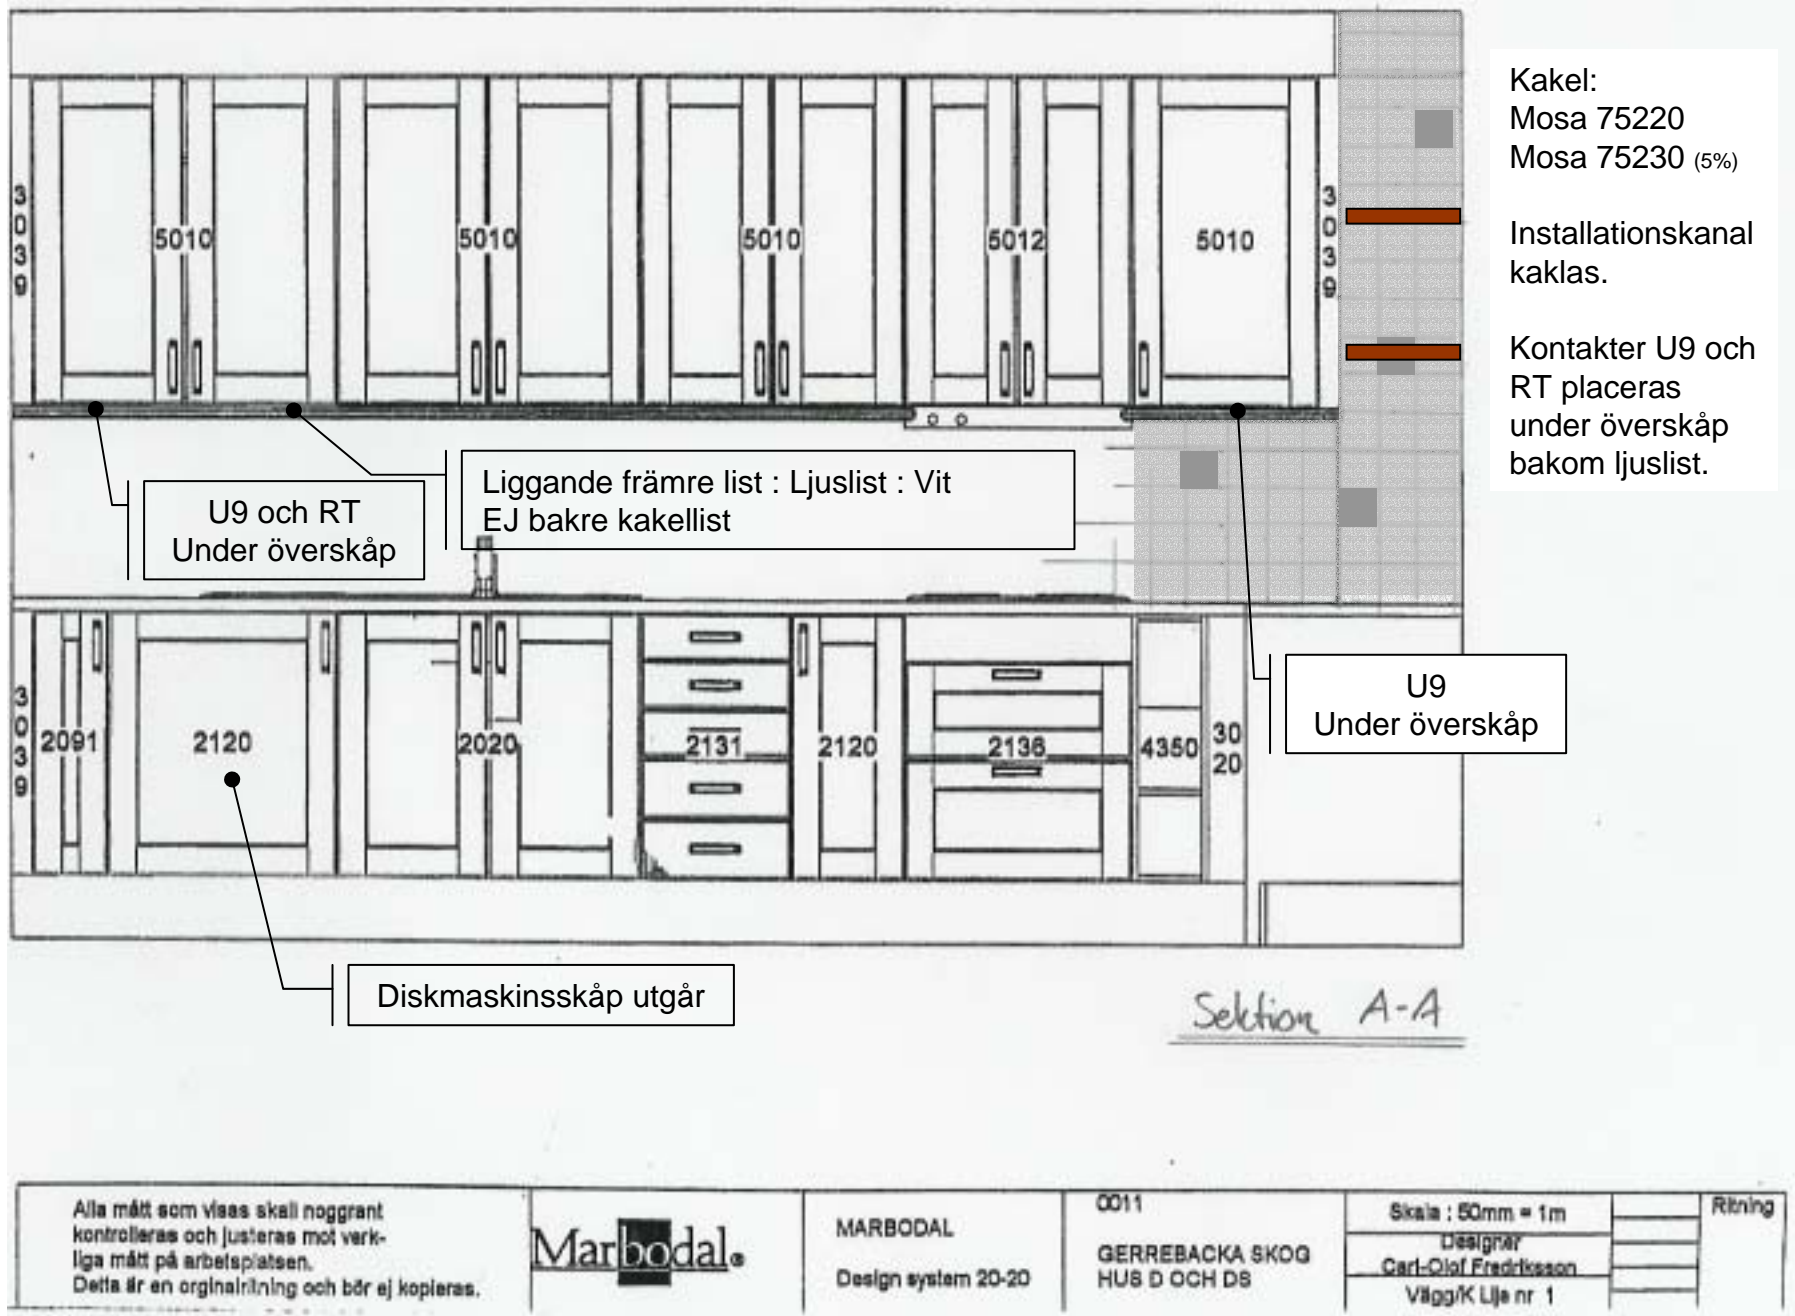

FORM VIT

Bänkskiva:
 Laminat Zeus Silver 30mm
 Kantlist MF 5 Ek
 Baklist MB 3 Ek

--- MB 3 Ek
 MF 5 Ek

Handtag:
 T-grepp rostfri cc192 - Lådor i skåp 2136
 T-grepp rostfri cc128 - Övriga skåp och lådor

Alla mått som visas skall noggrant kontrolleras och justeras mot verkliga mått på arbetsplatsen. Detta är en orgnritning och bör ej kopieras.		MARBODAL Design system 20-20	0011 GERREBACKA SKOG HUS D OCH D8	Skala : 25mm = 1m	Design : 01/02/22 Datum : 01/02/22	Ritn
				Designer Carl-Olof Fredriksson	_____ _____ _____	

Byts till 2120 utan skärbräda

Solution B-B

Hyllplan, placering:
 -Nedre hyllplanets uk i nivå med uk lucka över microugn.
 -Övre hyllplanets uk ca 35 cm över det undre hyllplanets ök.

Hyllplan:
 -Eklamell, oljad
 -Tjocklek : 30 mm
 -Djup : 300 mm
 -Längd : 1000 mm

Två konsoler per hyllplan.
 Redskapsstång under nedre hyllplanet, fäst i konsoler om möjligt.

Helt infälld spotlight i nedre hyllplan, centrerad.

Alla mått som visas skall noggrant kontrolleras och justeras mot verkliga mått på arbetsplatsen. Detta är en originalritning och bör ej kopieras.		MARBODAL Design system 20-20	0011 GERREBACKA SKOG HUS D OCH DB	Skala : 50mm = 1m	Riktlinj
				Designer Carl-Olof Fredriksson Vägga/Lje nr 2	