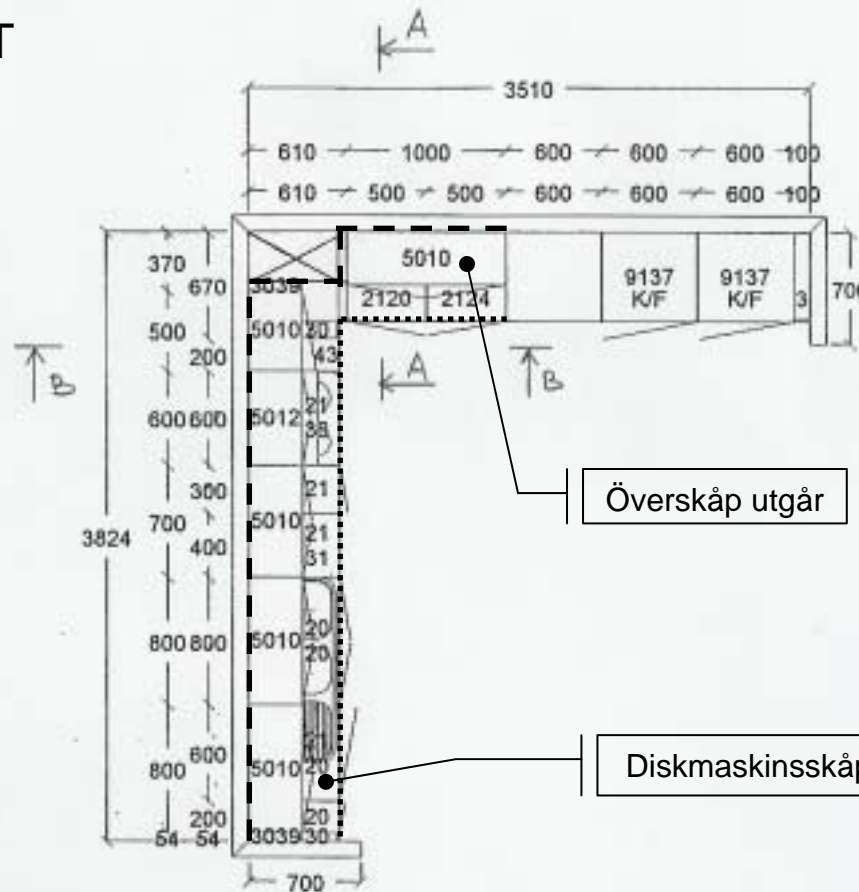

FORM VIT

Bänkskiva:
 Laminat Zeus Silver 30mm
 Kantlist MF 5 Ek
 Baklist MB 3 Ek

--- MB 3 Ek
 MF 5 Ek

Handtag:
 T-grepp rostfri cc192 - Lådor i skåp 2136
 T-grepp rostfri cc128 - Övriga skåp och lådor

Alla mått som visas skall noggrant kontrolleras och justeras mot verkliga mått på arbetsplatsen. Detta är en orgnritning och bör ej kopieras.		MARBODAL Design system 20-20	0011 GERREBACKA SKOG HUS D OCH D8	Skala : 25mm = 1m	Design : 01/02/22 Datum : 01/02/22	Ritn
				Designer Carl-Olof Fredriksson	_____ _____ _____	

Byts till 2120 utan skärbräda

Solution B-B

Hyllplan, placering:
 -Nedre hyllplanets uk i nivå med uk lucka över microugn.
 -Övre hyllplanets uk ca 35 cm över det undre hyllplanets ök.

Hyllplan:
 -Eklamell, oljad
 -Tjocklek : 30 mm
 -Djup : 300 mm
 -Längd : 1000 mm

Två konsoler per hyllplan.
 Redskapsstång under nedre hyllplanet, fäst i konsoler om möjligt.

Helt infälld spotlight i nedre hyllplan, centrerad.

Alla mått som visas skall noggrant kontrolleras och justeras mot verkliga mått på arbetsplatsen. Detta är en originalritning och bör ej kopieras.		MARBODAL Design system 20-20	0011 GERREBACKA SKOG HUS D OCH DB	Skala : 50mm = 1m	Riktlinj
				Designer Carl-Olof Fredriksson Vägga/Lje nr 2	